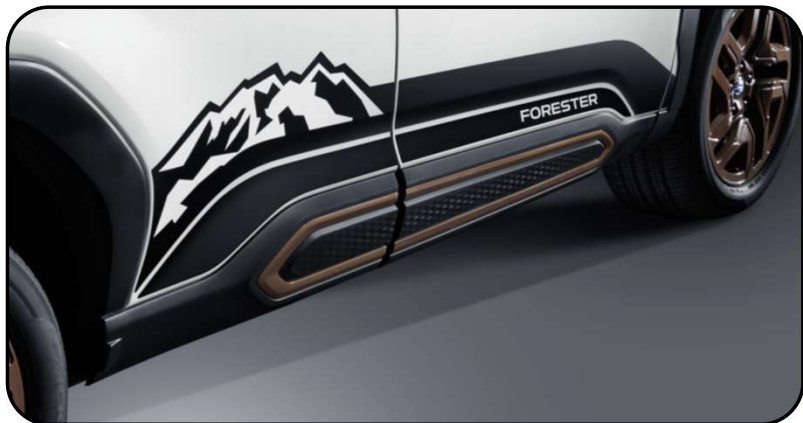

Decal cửa.

Mã : J1210SL010

**Giá : 18,144,000 Đồng
(Giá bao gồm VAT).**